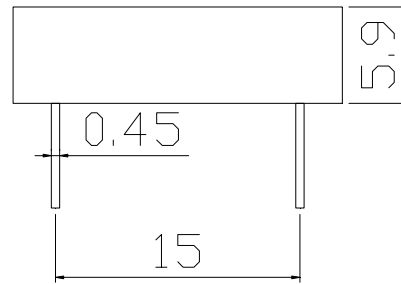

深圳市昊生明电子有限公司

SHEN ZHEN HAO SHENG MING ELECTRONIC CO., Ltd

Outer Dimension:

HS-788AX/BX

Circuit Diagram:

HS-788AX:

HS-788BX: