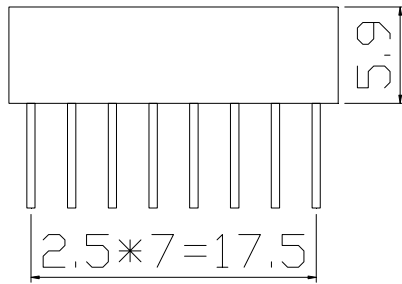

深圳市昊生明电子有限公司

SHEN ZHEN HAO SHENG MING ELECTRONIC CO., Ltd

Outer Dimension:

HS-788AX/BX

Circuit Diagram:

HS-788AX:

HS-788BX: