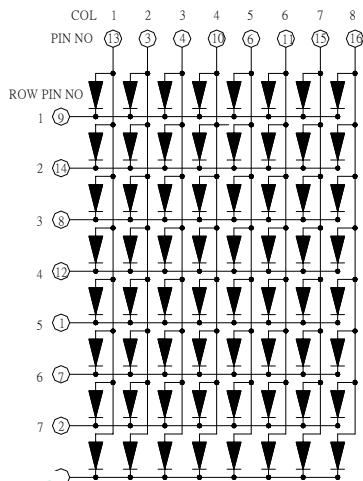

深圳市昊生明电子有限公司

SHEN ZHEN HAO SHENG MING ELECTRONIC CO., Ltd

Outer Dimension:

HS-788AX/BX

Circuit Diagram:

HS-788AX:

HS-788BX: