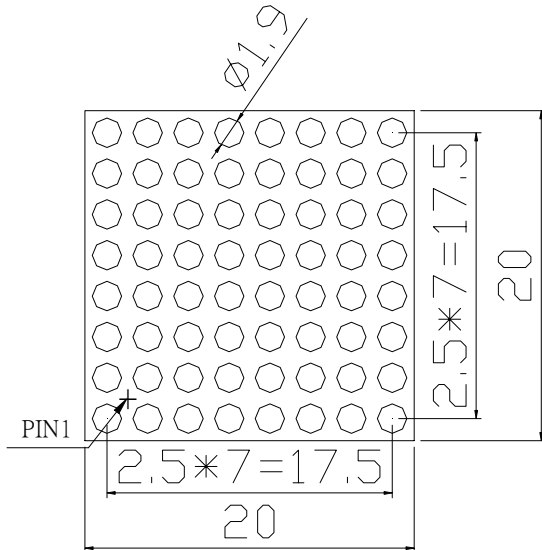

深圳市昊生明电子有限公司

SHEN ZHEN HAO SHENG MING ELECTRONIC CO., Ltd

Outer Dimension:

HS-788AX/BX

Circuit Diagram:

HS-788AX:

HS-788BX: